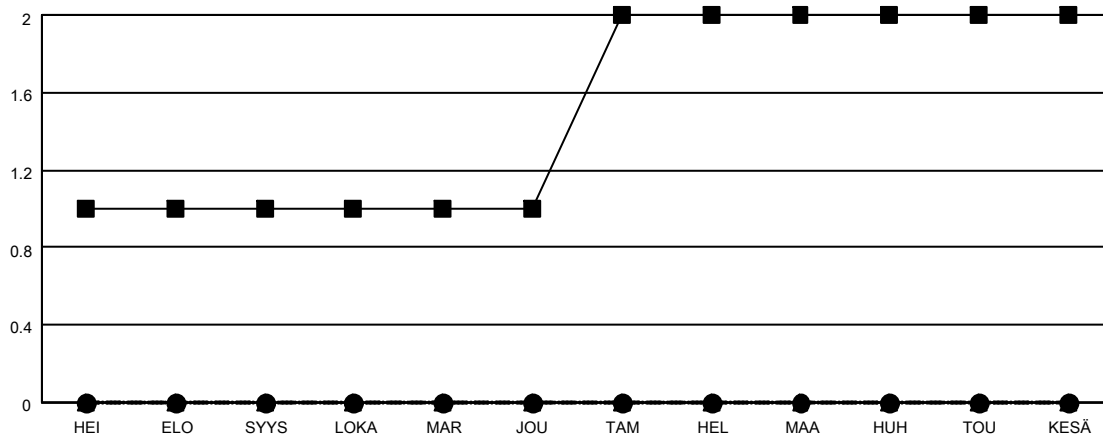

# MONTHLY MEMBERSHIP PROGRESS REPORT

SIJAINTI FINLAND

District 107 D

Results as of: 10/31/2022

Klubit				jäsentä			
TULOKSET 2022-2023				TULOKSET 2022-2023			
NELJÄNNES	UUDEN KLUBIN TAVOITE	UUDET KLUBIT	LOPETETUT KLUBIT	NELJÄNNES	JÄSENKASVUN NETTOTAVOITE	TOTEUTUNUT JÄSENKASVU	POISTETUT JÄSENET (mukaan lukien siirrot)
HEI/ELO/SYYS	1	0	0	HEI/ELO/SYYS	0	16	31
LOKA/MAR/JOU	0	0	0	LOKA/MAR/JOU	0	4	6
TAM/HEL/MAA	1	0	0	TAM/HEL/MAA	0	0	0
HUH/TOU/KESÄ	0	0	0	HUH/TOU/KESÄ	0	0	0

TAVOITTEET JA UUDET KLUBIT, KUMULATIIVINEN

TAVOITTEET JA JÄSENET, KUMULATIIVINEN

LAKKAUTETUT KLUBIT: 0	11 CLUBS OF 56 LISÄNNYT YHDEN TAI USEAMMAN UUTTA JÄSENTÄ	<u>SUKUPUOLIJAKAUMA</u>	
<u>ERONNEET JÄSENET</u>		MIES	1,108 (83.75%)
KUOLLUT	4	NAINEN	215 (16.25%)
KLUBI LAKKAUTETTU	0	NON BINARY	0 (0.00%)
MUU	33	PREFER NOT TO ANSWER	0 (0.00%)
YHTEENSÄ	37	PERHEJÄSENIÄ YHTEENSÄ	14
	<a href="#">KLIKKAAM TÄSTÄ NÄHDÄKSESI KUMULATIIVISET JÄSENTIEDOT</a>	PERHEJÄSENET, JOTKA MAKSAVAT PUOLET JÄSENMAKSUSTA	7