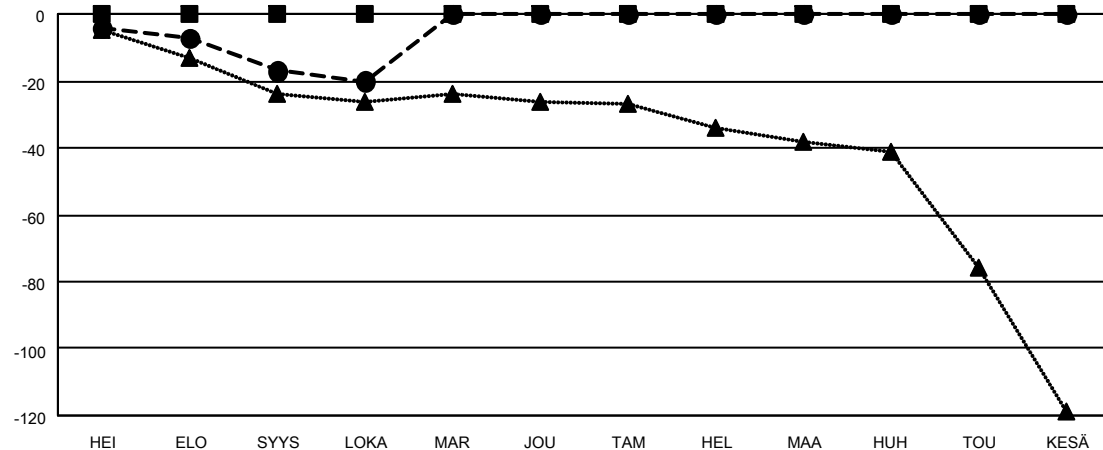

# MONTHLY MEMBERSHIP PROGRESS REPORT

SIJAINTI FINLAND

District 107 D

Results as of: 10/31/2022

Klubit				jäsentä			
TULOKSET 2022-2023				TULOKSET 2022-2023			
NELJÄNNES	UUDEN KLUBIN TAVOITE	UUDET KLUBIT	LOPETETUT KLUBIT	NELJÄNNES	JÄSENKASVUN NETTOTAVOITE	TOTEUTUNUT JÄSENKASVU	POISTETUT JÄSENET (mukaan lukien siirrot)
HEI/ELO/SYYS	1	0	0	HEI/ELO/SYYS	0	16	31
LOKA/MAR/JOU	0	0	0	LOKA/MAR/JOU	0	4	6
TAM/HEL/MAA	1	0	0	TAM/HEL/MAA	0	0	0
HUH/TOU/KESÄ	0	0	0	HUH/TOU/KESÄ	0	0	0

TAVOITTEET JA UUDET KLUBIT, KUMULATIIVINEN

TAVOITTEET JA JÄSENET, KUMULATIIVINEN

LAKKAUTETUT KLUBIT: 0	11 CLUBS OF 56 LISÄNNYT YHDEN TAI USEAMMAN UUTTA JÄSENTÄ	<u>SUKUPUOLIJAKAUMA</u>	
<u>ERONNEET JÄSENET</u>		MIES	1,108 (83.75%)
KUOLLUT	4	NAINEN	215 (16.25%)
KLUBI LAKKAUTETTU	0	NON BINARY	0 (0.00%)
MUU	33	PREFER NOT TO ANSWER	0 (0.00%)
YHTEENSÄ	37	PERHEJÄSENIÄ YHTEENSÄ	14
	<a href="#">KLIKKAAM TÄSTÄ NÄHDÄKSESI KUMULATIIVISET JÄSENTIEDOT</a>	PERHEJÄSENET, JOTKA MAKSAVAT PUOLET JÄSENMAKSUSTA	7